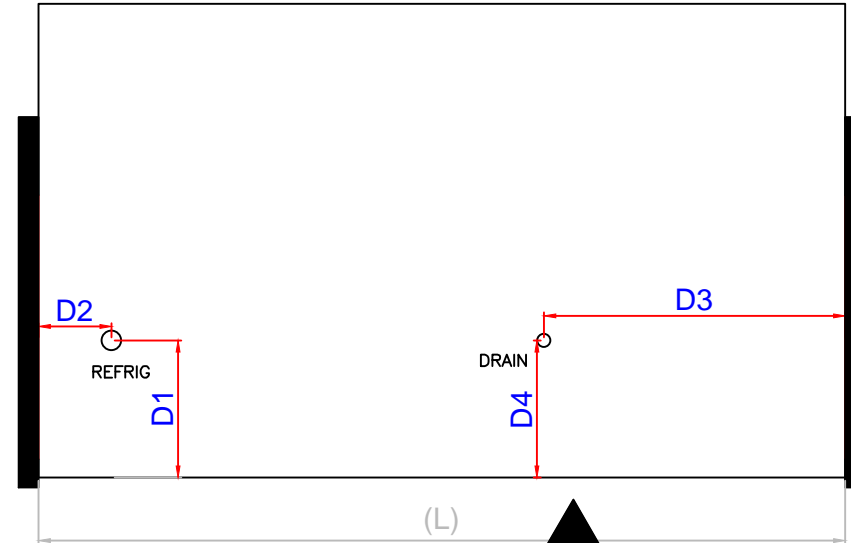

PE=ADD 40mm

FRONT

B090					
Available Case Lengths	Dimensions	D1	D2	D3	D4
	Length [mm]				
8'	2440	415	220	910	415
12'	3660	415	220	910	415