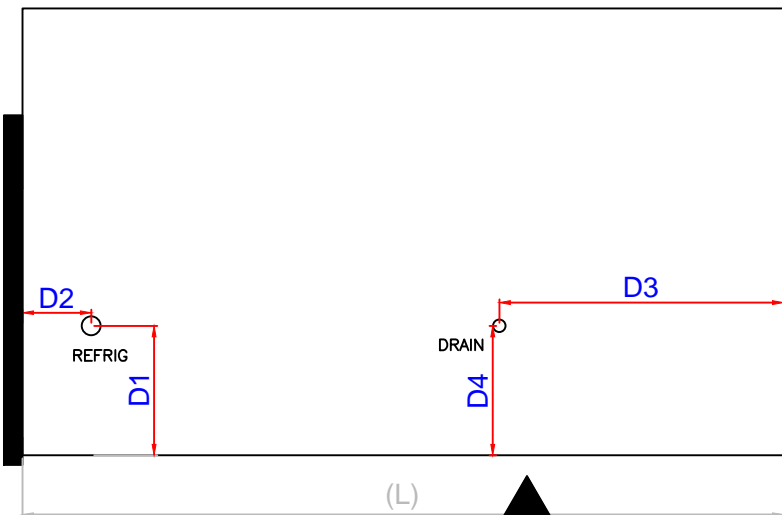

SYDNEY

MANOR

ORIGIN

PE=ADD 40mm

B092

Available Case Lengths	Dimensions	D1	D2	D3	D4
	Length [mm]				
8'	2440	415	220	910	415
12'	3660	415	220	910	415