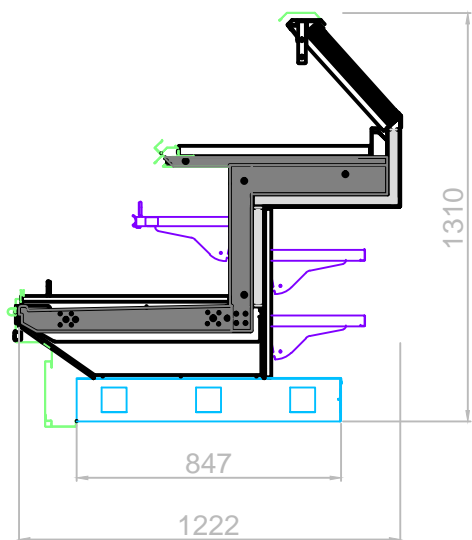

SYDNEY

MANOR

ORIGIN

PE=ADD 40mm

B092

Available Case Lengths	Dimensions	D1	D2	D3	D4
	Length [mm]				
8'	2440	415	220	910	415
12'	3660	415	220	910	415