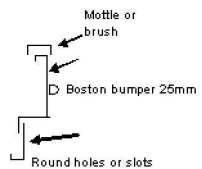

SYDNEY

MANOR

ORIGIN

PE=ADD 40mm

B092

Available Case Lengths	Dimensions	D1	D2	D3	D4
	Length [mm]				
8'	2440	415	220	910	415
12'	3660	415	220	910	415