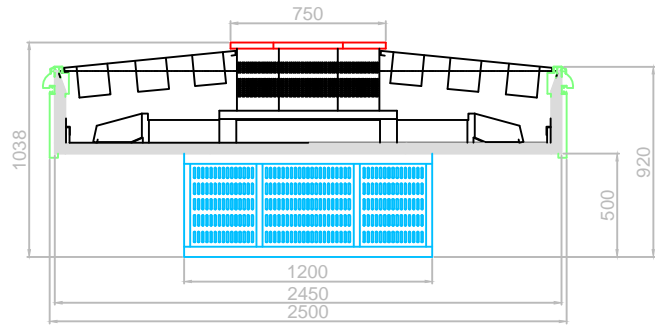

### B511

Available Case Lengths	Dimensions	D1	D2	D3	D4
	Length [mm]				
12 & 16	1720	860	860	860	860
24 & 36	2440	1220	1220	1220	1220