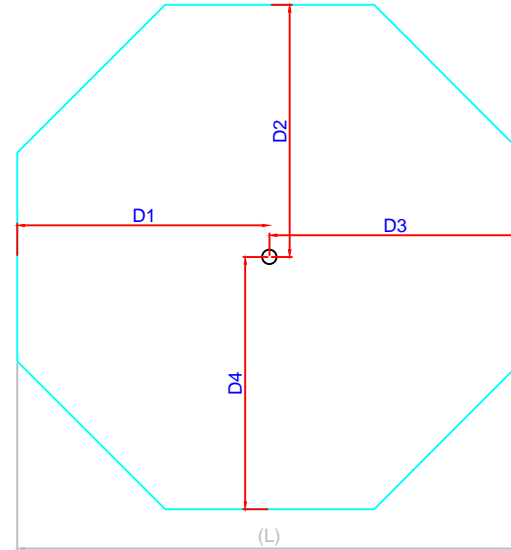

### B511

Available Case Lengths	Dimensions	D1	D2	D3	D4
	Length [mm]				
12 & 16	1720	860	860	860	860
24 & 36	2440	1220	1220	1220	1220